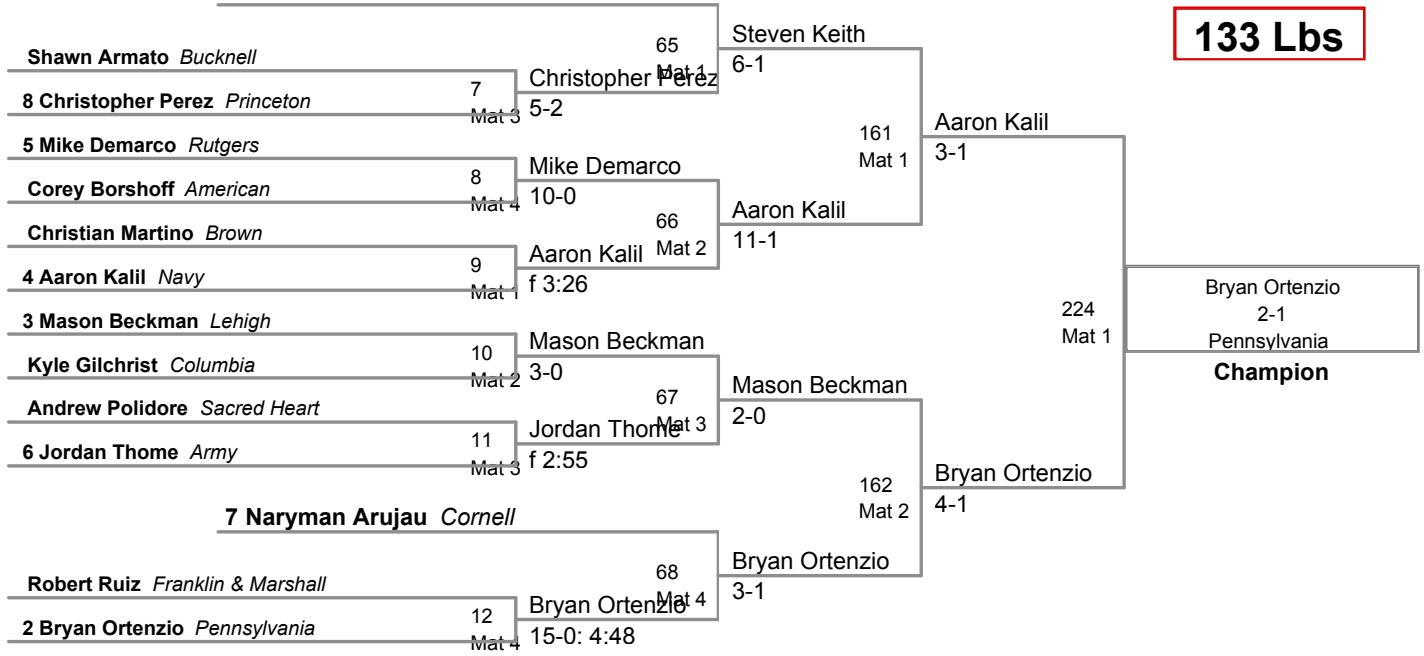

2012 EIWA  
2012 EIWA Division

**125 Lbs**

**133 Lbs**

**1 Steven Keith Harvard**

2012 EIWA  
2012 EIWA Division

**141 Lbs**

**149 Lbs**

**1 Mario Mason Rutgers**

**7 Alex Pellicciotti Bucknell**

2012 EIWA  
2012 EIWA Division

**157 Lbs**

2012 EIWA  
2012 EIWA Division

**165 Lbs**

**184 Lbs**

**1 Steve Bosak Cornell**

**285 Lbs**