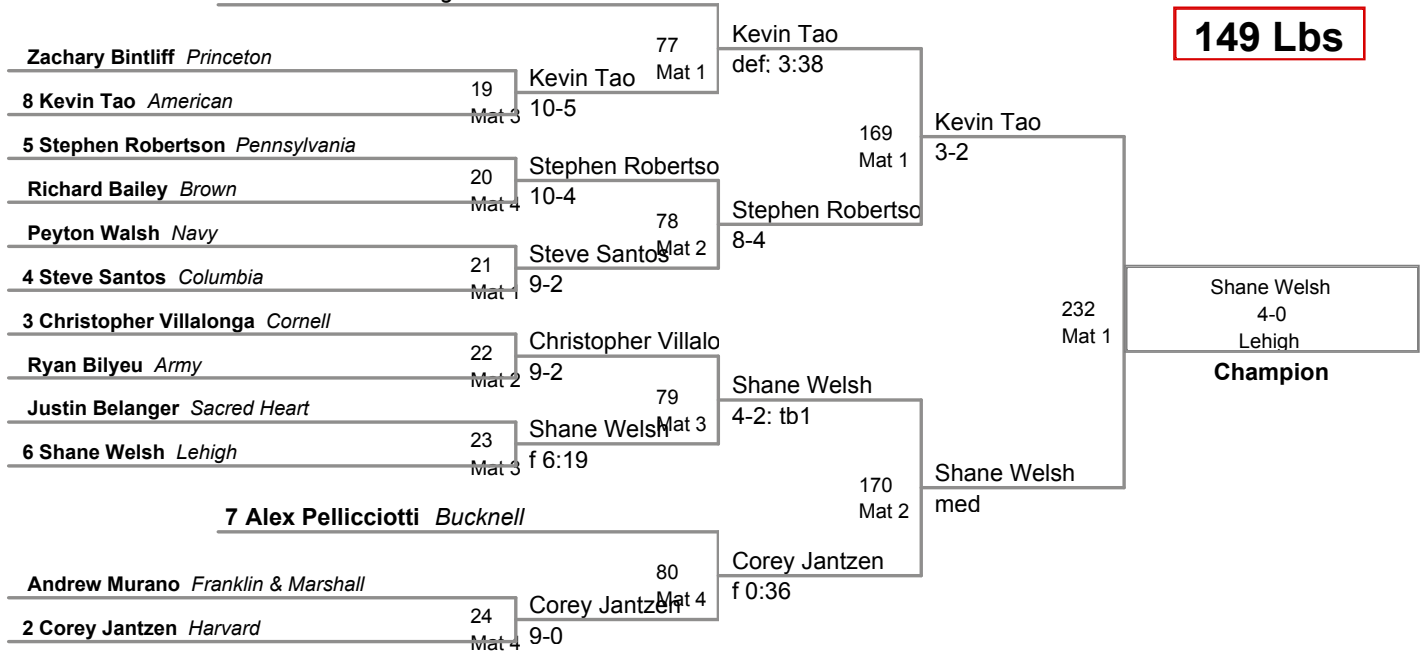

2012 EIWA  
2012 EIWA Division

**125 Lbs**

**133 Lbs**

**1 Steven Keith Harvard**

2012 EIWA  
2012 EIWA Division

**141 Lbs**

**149 Lbs**

**1 Mario Mason Rutgers**