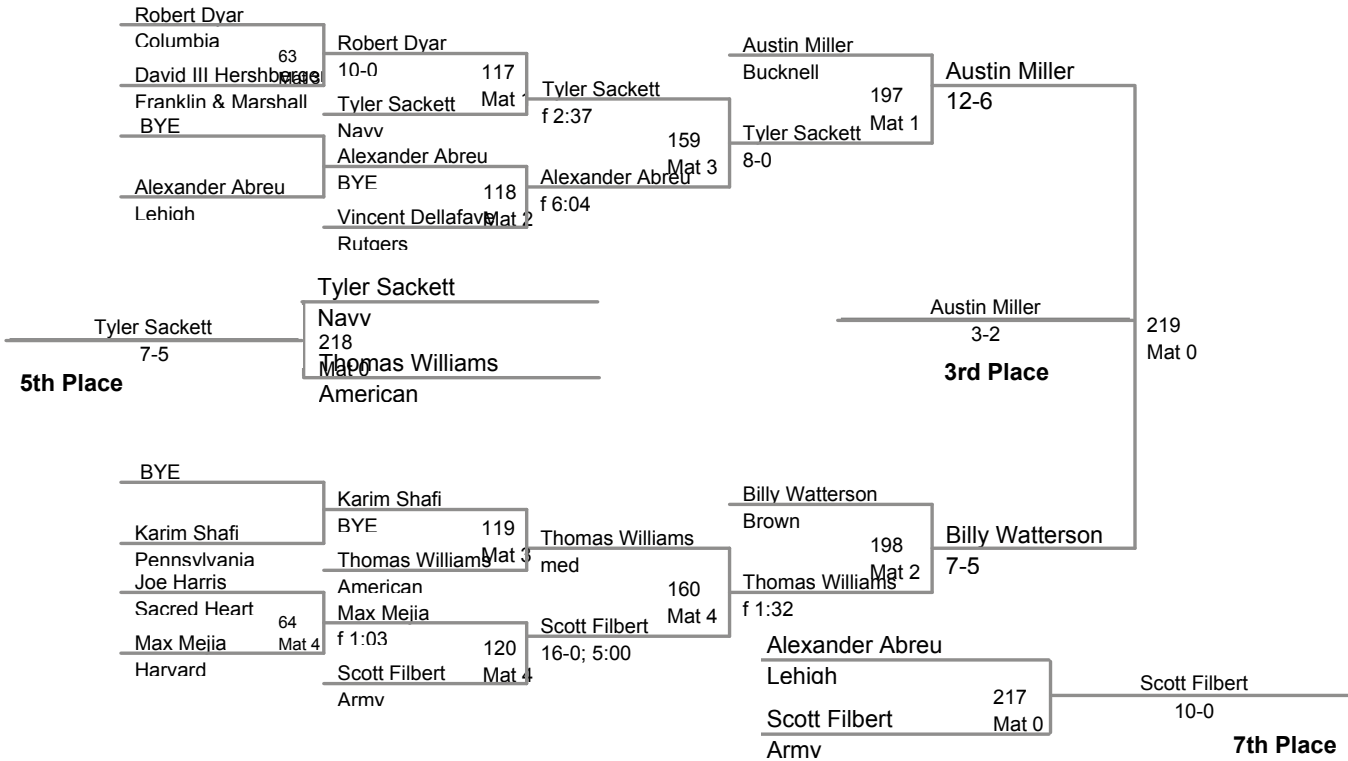

2012 EIWA  
2012 EIWA Division

**125 Lbs**

**133 Lbs**

**1 Steven Keith Harvard**

2012 EIWA  
2012 EIWA Division

**141 Lbs**

**149 Lbs**

**1 Mario Mason Rutgers**

**7 Alex Pellicciotti Bucknell**

2012 EIWA  
2012 EIWA Division

**157 Lbs**

2012 EIWA  
2012 EIWA Division

**165 Lbs**

**184 Lbs**

**1 Steve Bosak Cornell**

**285 Lbs**