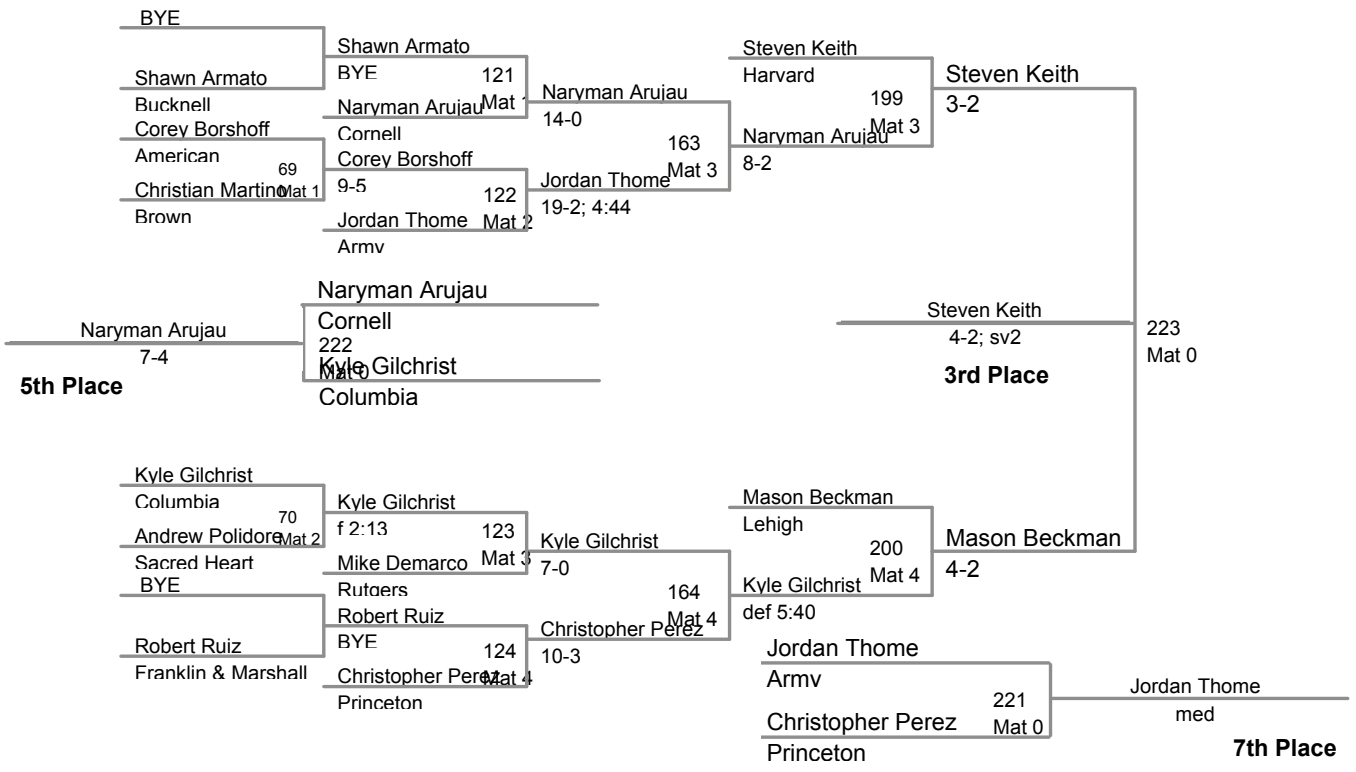

2012 EIWA  
2012 EIWA Division

**125 Lbs**

**133 Lbs**

**1 Steven Keith Harvard**

2012 EIWA  
2012 EIWA Division

**141 Lbs**

**149 Lbs**

**1 Mario Mason Rutgers**