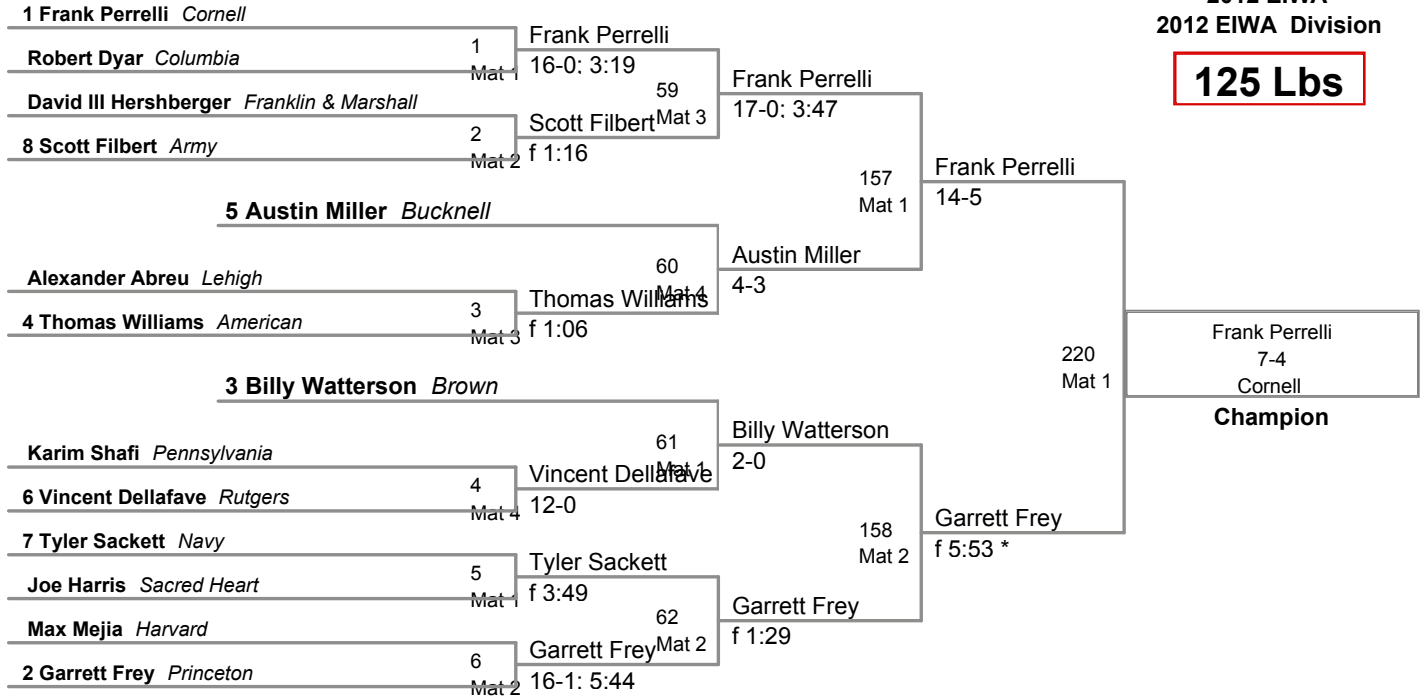

2012 EIWA  
2012 EIWA Division

**125 Lbs**

**133 Lbs**

**1 Steven Keith Harvard**

2012 EIWA  
2012 EIWA Division

**141 Lbs**

**149 Lbs**

**1 Mario Mason Rutgers**

**7 Alex Pellicciotti Bucknell**

2012 EIWA  
2012 EIWA Division

**157 Lbs**

2012 EIWA  
2012 EIWA Division

**165 Lbs**

**184 Lbs**

**1 Steve Bosak Cornell**

**285 Lbs**