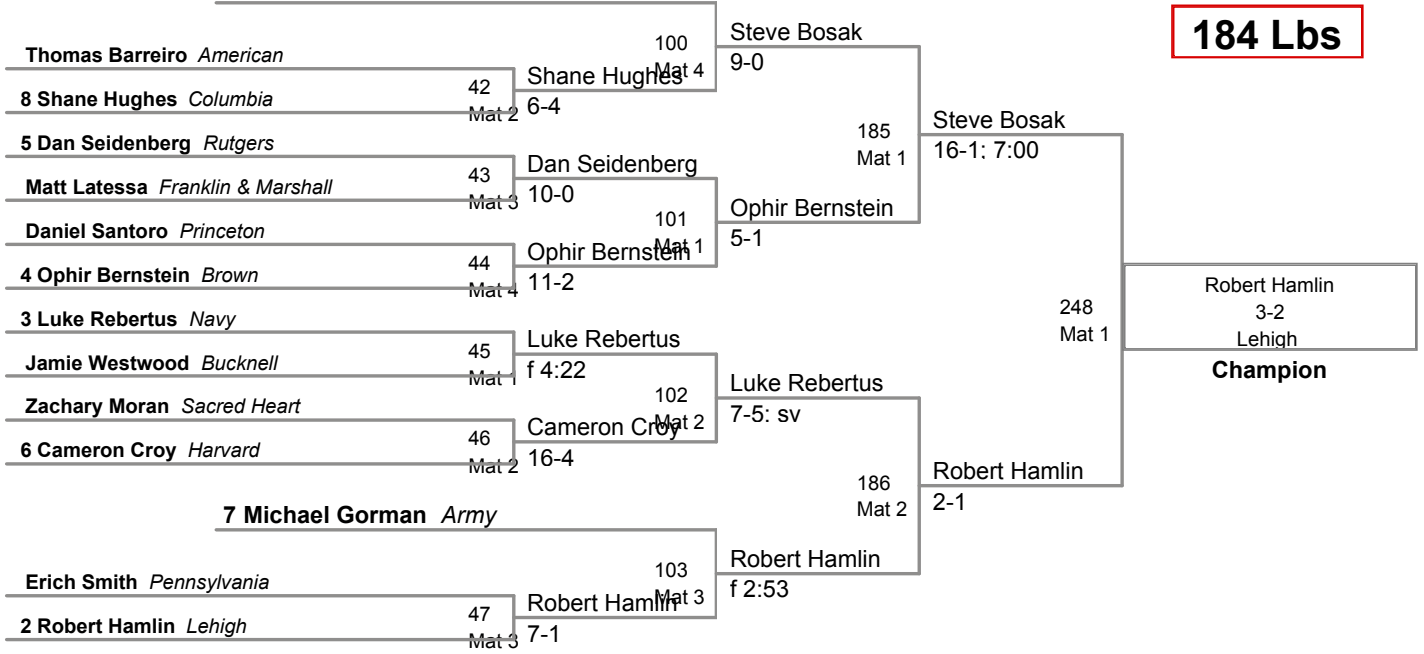

**7 Alex Pellicciotti Bucknell**

2012 EIWA  
2012 EIWA Division

**157 Lbs**

2012 EIWA  
2012 EIWA Division

**165 Lbs**

**184 Lbs**

**1 Steve Bosak Cornell**

**285 Lbs**