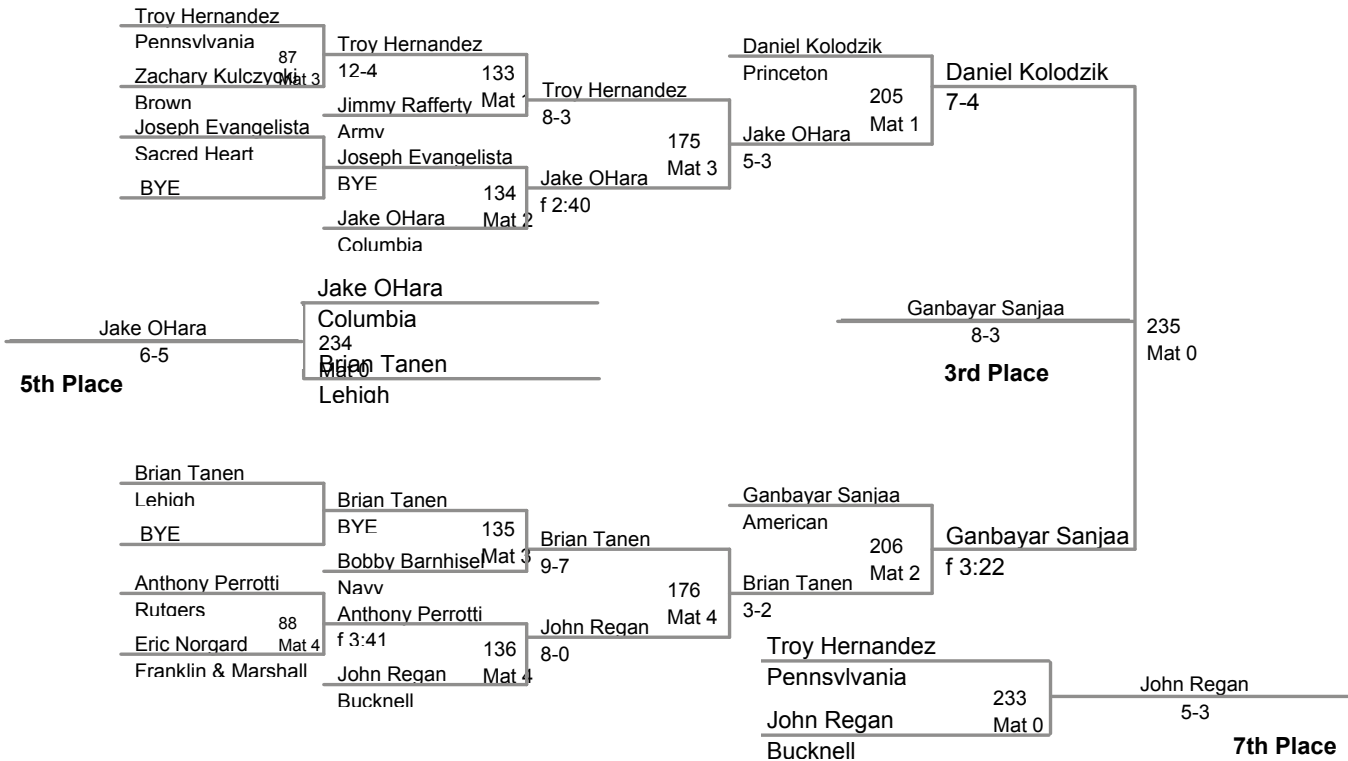

2012 EIWA
2012 EIWA Division

157 Lbs