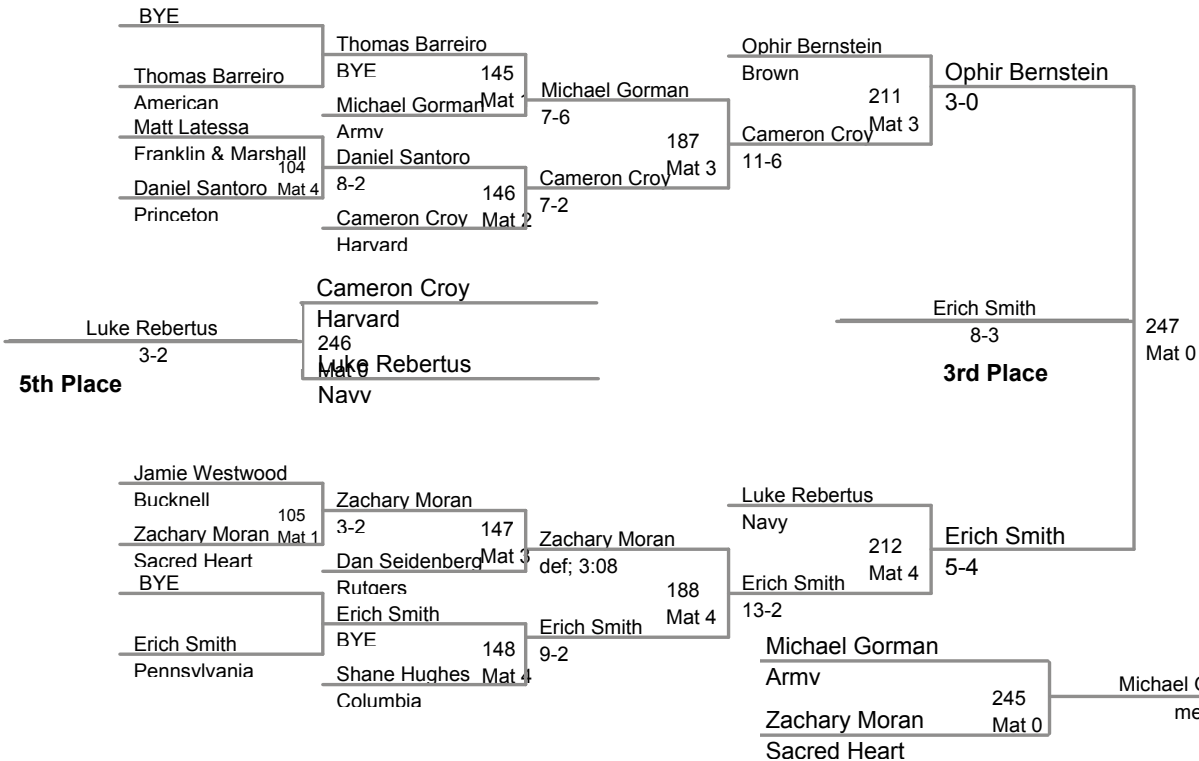

**7 Alex Pellicciotti Bucknell**

2012 EIWA  
2012 EIWA Division

**157 Lbs**

2012 EIWA  
2012 EIWA Division

**165 Lbs**

**184 Lbs**

**1 Steve Bosak Cornell**

**285 Lbs**