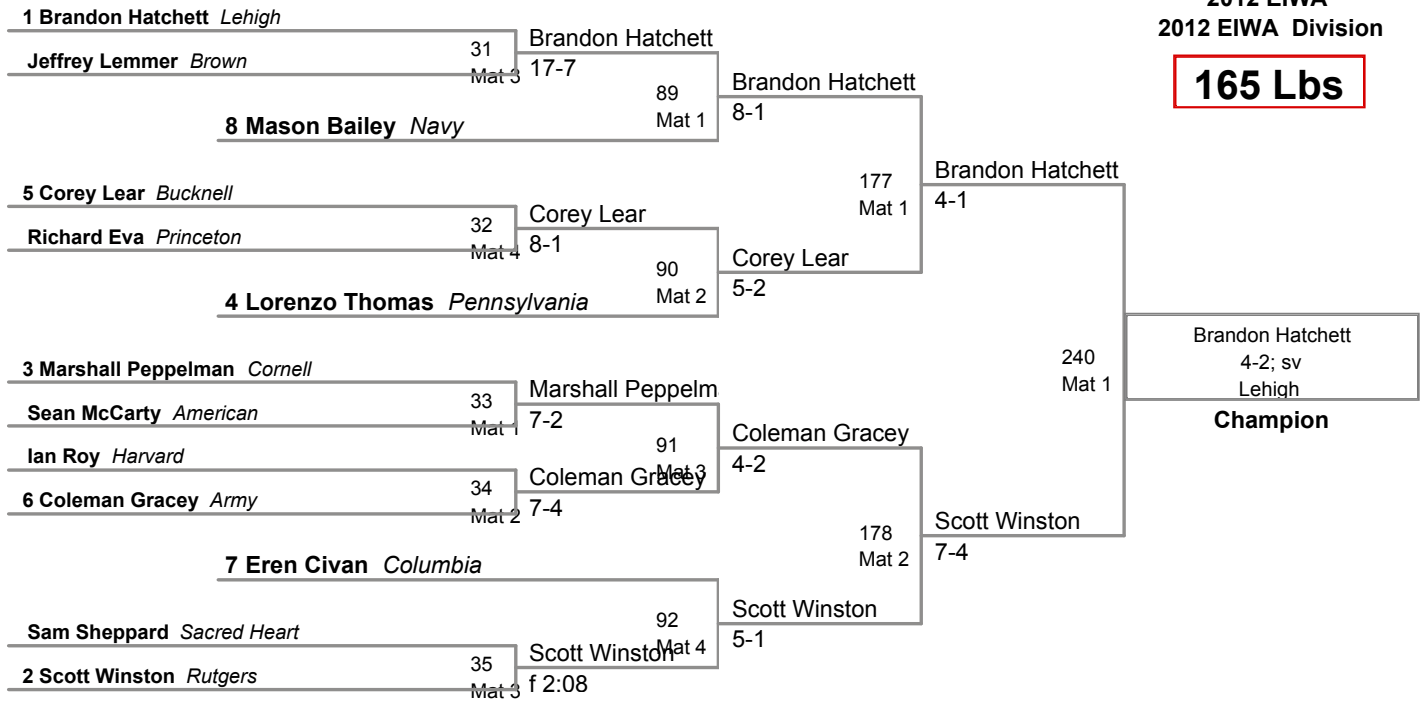

**7 Alex Pellicciotti Bucknell**

2012 EIWA  
2012 EIWA Division

**157 Lbs**

2012 EIWA  
2012 EIWA Division

**165 Lbs**

**184 Lbs**

**1 Steve Bosak Cornell**

**285 Lbs**